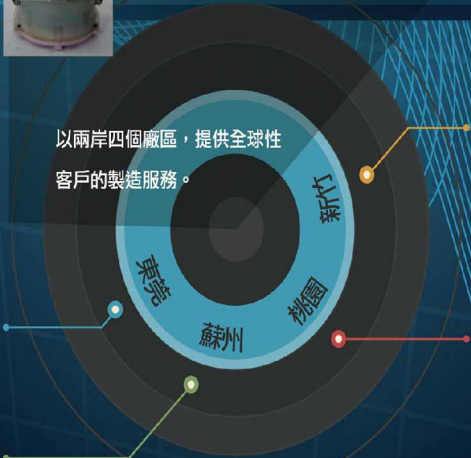

以兩岸四個廠區，提供全球性
客戶的製造服務。