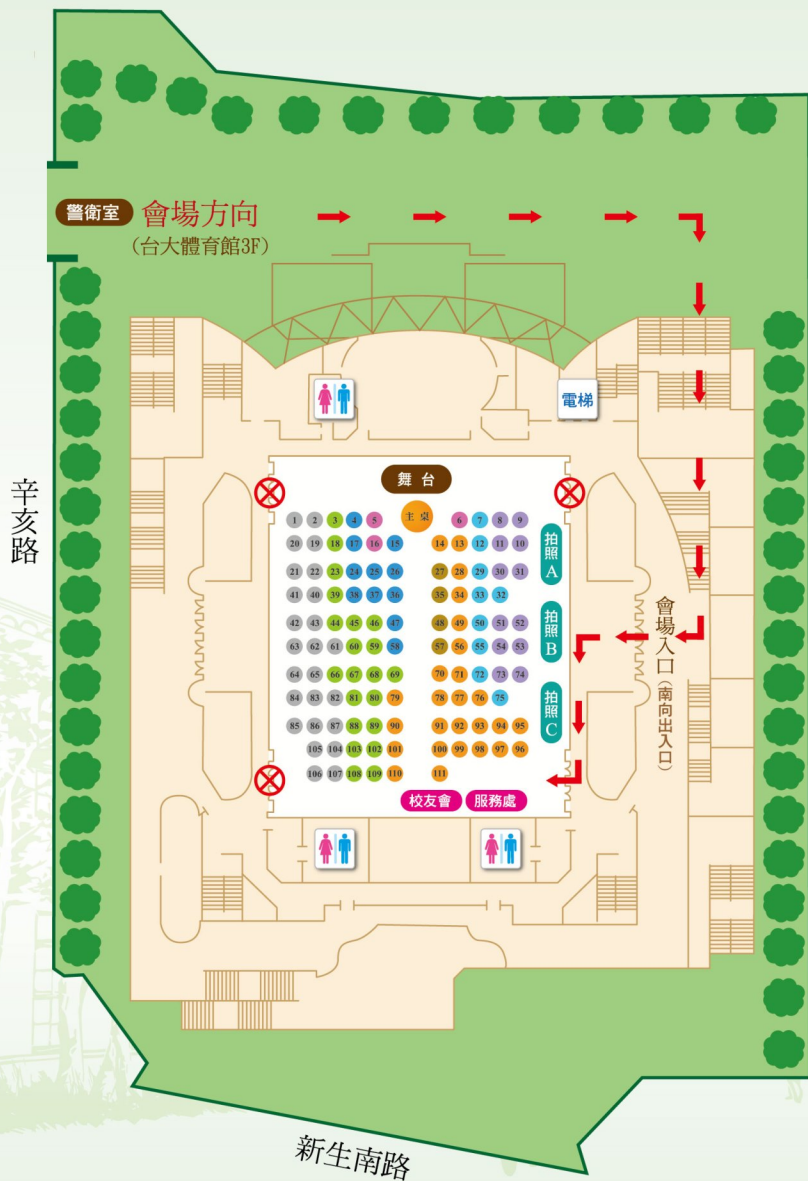

會場導覽

目次

邀請	1
會場導覽	2
關於臺大	4
節目表	6
拍照時間表	7
桌次分配圖	8
出席校友名單	10
三十重聚籌備會	26
海外三十重聚郵輪之旅	30
後記	32
傳鐘21響的由來	33